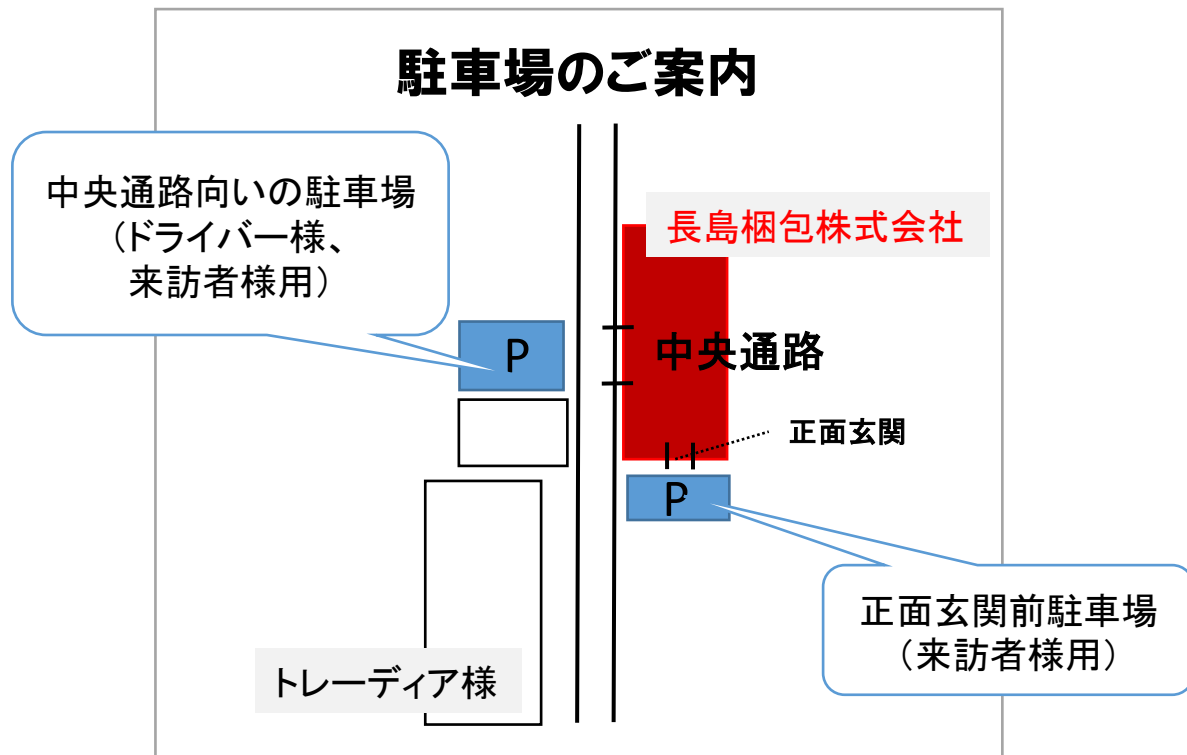

# Information

長島梱包株式会社【横浜本社】

所在地 〒231-0801

神奈川県横浜市中区新山下3-6-7

新山下インター⇒車（約2分）

【狩場方面からのアクセス】

新山下インター出口を出て2つ目の信号を左折し道なり

【ベイブリッジ（東京）方面からのアクセス】

新山下インター出口を出て1つ目の信号を右折し道なり

【ドライバー様（納品の方）】

建物の真ん中に中央通路があります。

付近または中央通路向いの駐車場に停車後、

中央通路を入れて右手側事務所にお越してください。【受付をお願い致します】

荷卸時間：8：40～16：30（状況により前後致します）

TEL：045-623-2771

【来訪者様】

正面玄関前または中央通路向いの駐車場に停車後、

正面玄関からエレベーターで3階受付までお越してください。