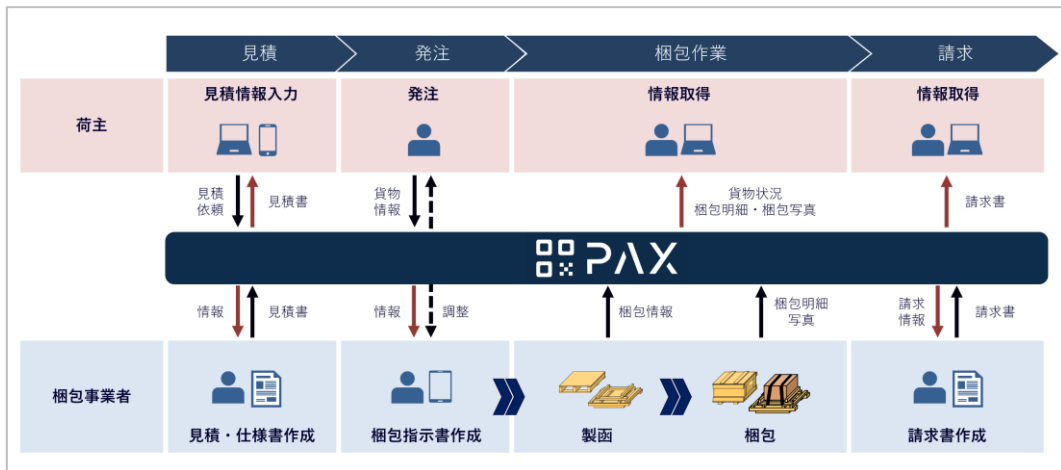

PAX の概要

※ 今後の実装を予定している機能も含まれております。また、変更になる可能性がございます。

※ 2024年3月のサービス提供開始時点では、梱包事業者向けの機能に限定してのご提供を予定しております。

以下は PAX の主な特長です。

■物流スケジュール管理

引合段階から出荷完了まで、各案件のスケジュールを一元管理し、頻繁な変更も容易に行えます。

■個別案件管理

見積作成から請求書作成までの個別案件の業務を PAX で一元管理ができます。

データの重複入力が不要で、各業務工程での帳票作成がワンクリックで出力できます。