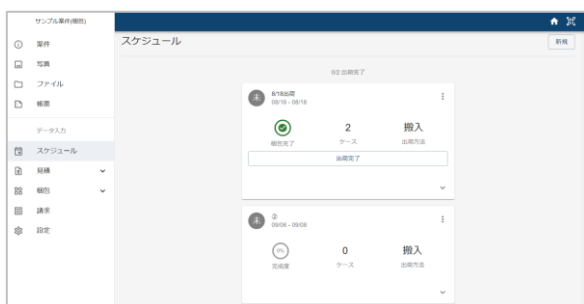

■個別案件管理

見積作成から請求書作成までの個別案件の業務を PAX で一元管理ができます。

データの重複入力が不要で、各業務工程での帳票作成がワンクリックで出力できます。

スケジュール登録画面