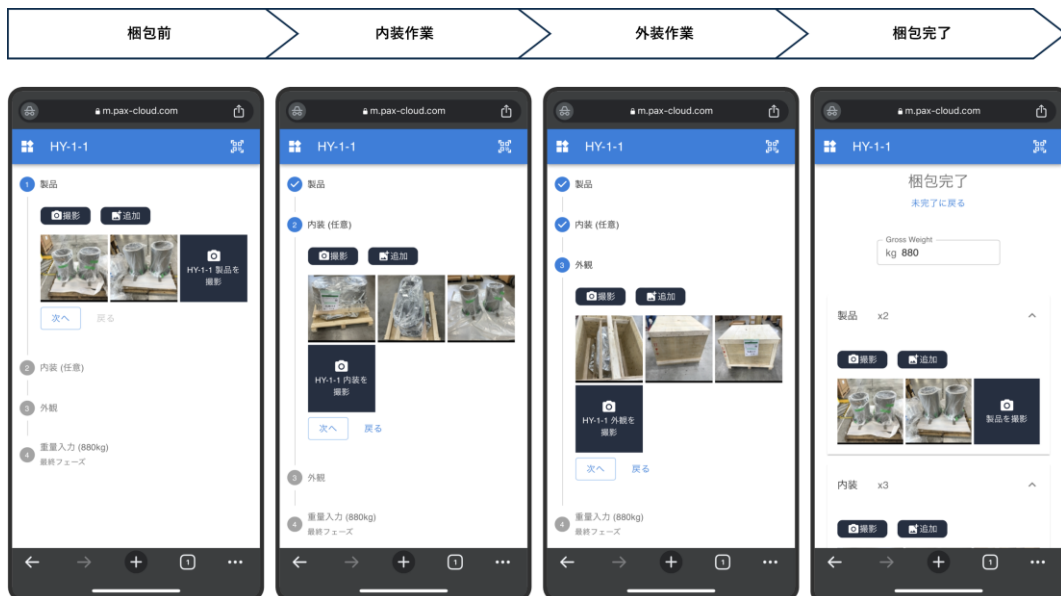

■作業工程管理・エビデンス写真管理

梱包現場ではモバイル端末から PAX を利用する事ができ、工程ごとに必要なエビデンス写真の撮影を行う事で、事務所等でも PAX を通じて梱包作業の進捗状況を把握する事ができます。

従来、エビデンス写真の管理には非常に多くの工数が掛かっていましたが、PAX の使用により、写真は自動的に案件ごとに整理され、業務工数を大きく削減する事ができます。

■コミュニケーションの円滑化

社内における情報共有はもちろん、顧客とのコミュニケーションも円滑にする事ができます。
PAX で作成した各種帳票や作業の進捗状況・エビデンス写真は顧客が PAX にアクセスする事で確認・取得する事ができます。

機能の詳細な内容はサービスサイト (<https://nagashima.co.jp/pax/>) をご確認ください。

PAX の今後の展望

2024 年 3 月のサービス提供開始を予定しております。