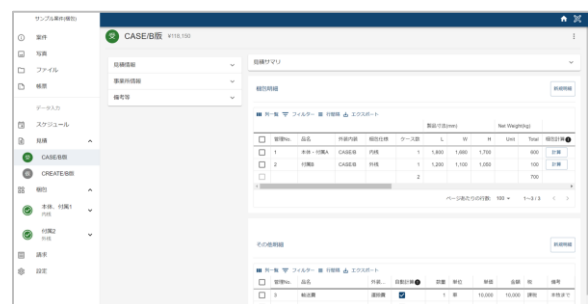

PAX の概要

※ 今後の実装を予定している機能も含まれております。また、変更になる可能性がございます。

※ 2024年3月のサービス提供開始時点では、梱包事業者向けの機能に限定してのご提供を予定しております。

以下は PAX の主な特長です。

■物流スケジュール管理

引合段階から出荷完了まで、各案件のスケジュールを一元管理し、頻繁な変更も容易に行えます。

■個別案件管理

見積作成から請求書作成までの個別案件の業務を PAX で一元管理ができます。

データの重複入力が不要で、各業務工程での帳票作成がワンクリックで出力できます。

見積作成画面