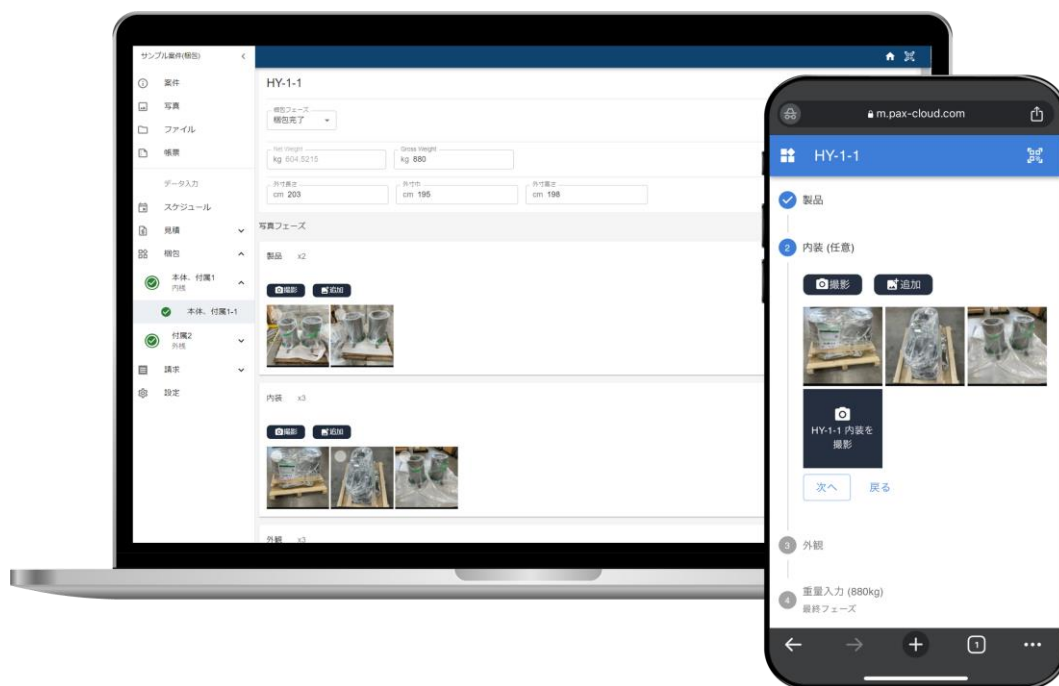

業界初 梱包事業者向けの DX 推進プラットフォーム「PAX」のリリース

梱包事業者・物流事業者が抱える課題をデジタルの力で解決します

長島梱包株式会社は、梱包事業者向けの業務プラットフォーム「PAX(パックス)」(※特許出願中)を開発し、梱包業務のデジタルトランスフォーメーション(DX)を推進します。

PAXはSaaS(クラウド経由でのソフトウェア提供)を活用し、梱包業界における業務の効率化を実現するプラットフォームで、2024年3月にサービス提供開始を予定しております。

梱包業界の課題に挑む

大型貨物や機械の輸送において重要な梱包作業に関して、業界が直面する課題に注目しました。業務の煩雑さ、働き手不足、進捗状況の見えにくさ、など梱包業界は多くの課題を抱えています。PAXはデジタルの力で事業者が抱えるこれらの課題を解決し、業界の効率化を実現します。

PAXの特長

PAXは、梱包業務を行う上で必要となる情報を一元管理する事で業務の効率化を目指しており、梱包事業者を支えるさまざまな機能をご提供します。